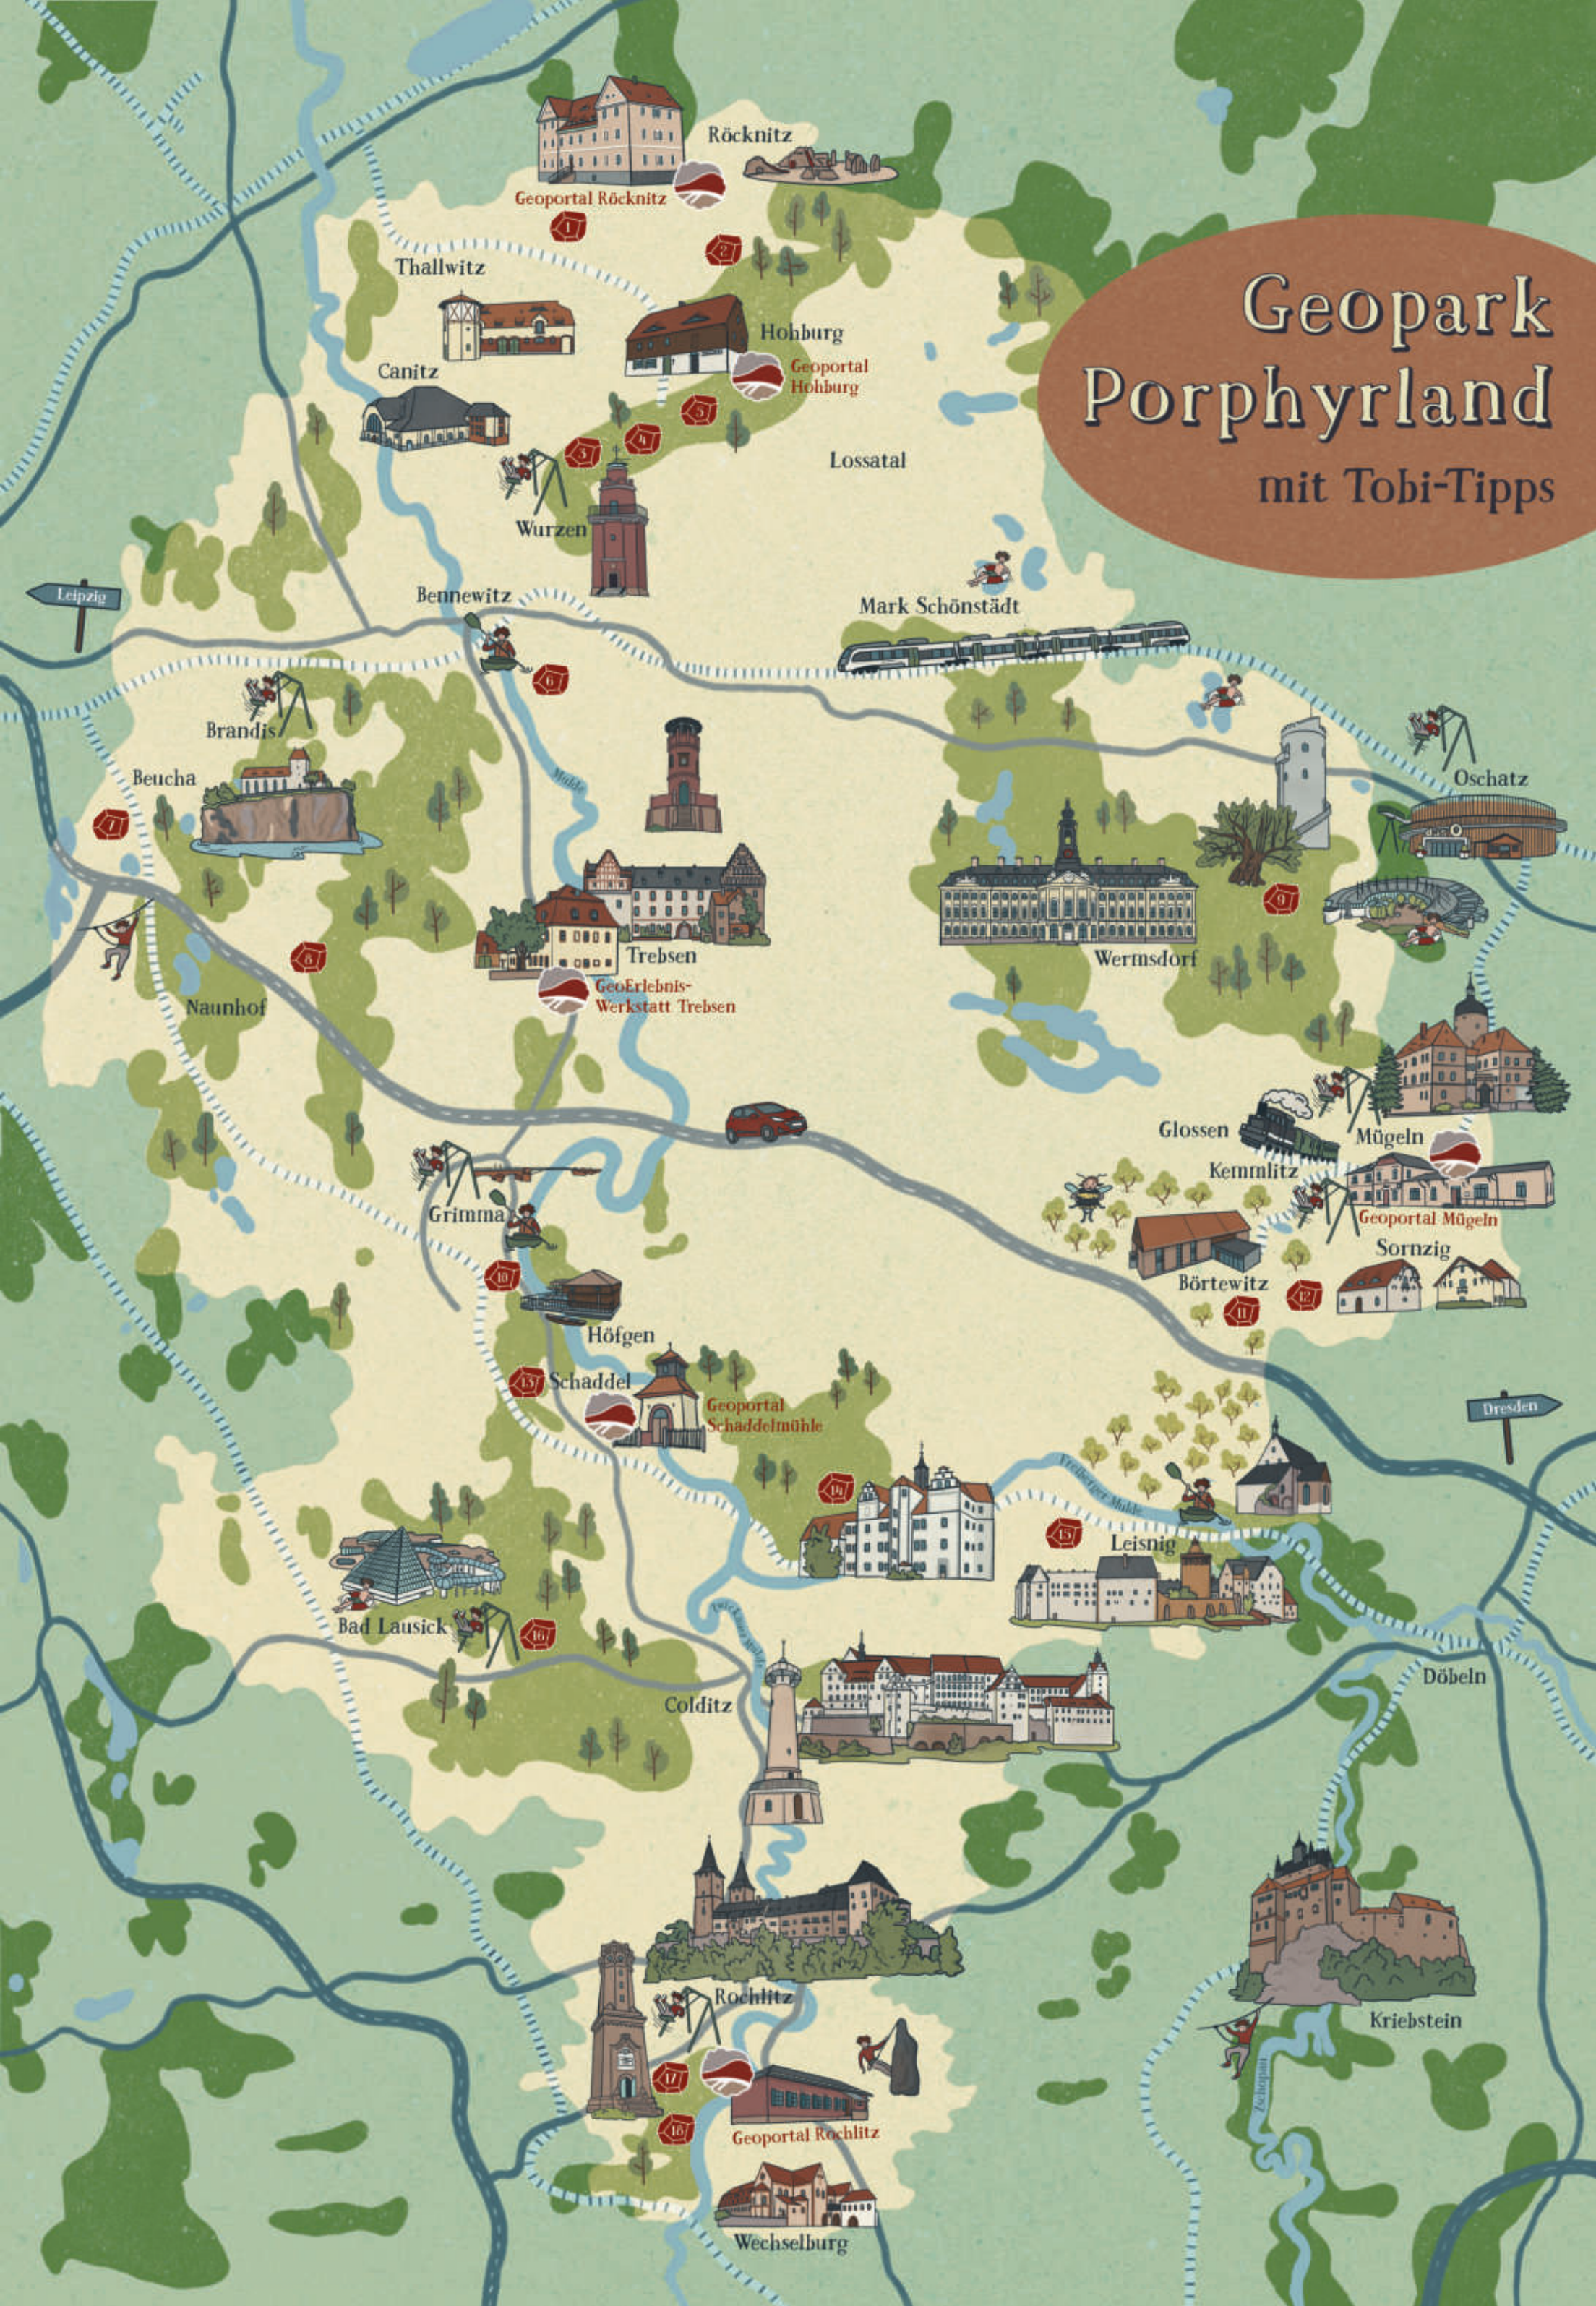

Geopark Porphyryland mit Tobi-Tipps

Röcknitz
Geoportal Röcknitz

Thallwitz
Canitz
Hohburg
Geoportal Hohburg

Wurzen
Bennewitz
Mark Schönstädt

Brandis
Beucha
Naunhof
Trebsen
GeoErlebnis-Werkstatt Trebsen
Wernsdorf
Oschatz